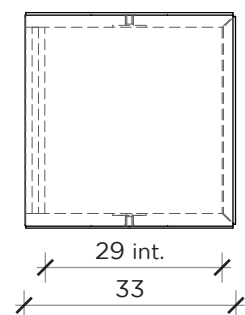

PIANTA | PLAN

FRONTE | FRONT

LATO | SIDE

PARTOUT Pensile | Wall unit

Designer: STUDIO 14
 Anno | Year: 2019
 Materiali | Materials: Struttura in MDF laccata o in essenza con elemento orientabile in metallo | Lacquered or veneered MDF structure with metal adjustable element