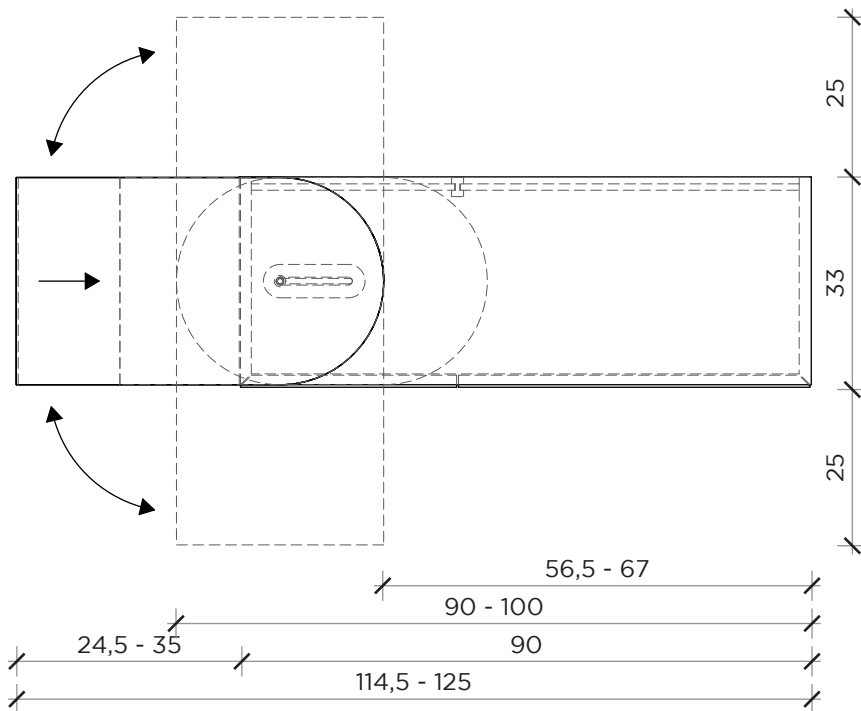

PIANTA | PLAN

FRONTE | FRONT

LATO | SIDE

PARTOUT Pensile | Wall unit

Designer: STUDIO 14
 Anno | Year: 2019
 Materiali | Materials: Struttura in MDF laccata o in essenza con elemento orientabile in metallo | Lacquered or veneered MDF structure with metal adjustable element