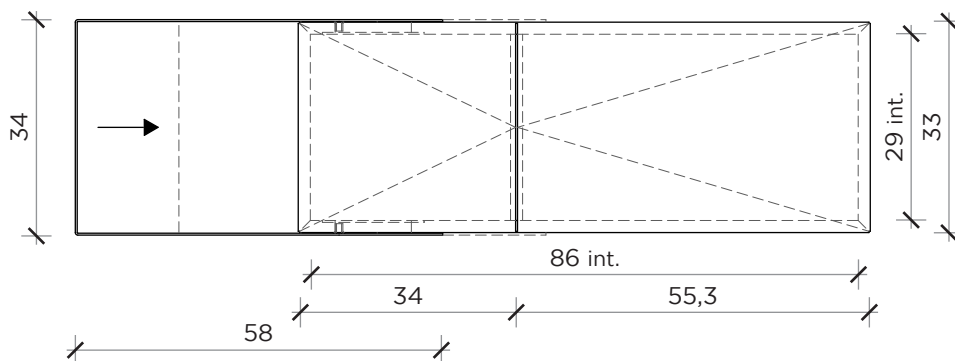

PIANTA | PLAN

FRONTE | FRONT

LATO | SIDE

PARTOUT Pensile | Wall unit

Designer: STUDIO 14
 Anno | Year: 2019
 Materiali | Materials: Struttura in MDF laccata o in essenza con elemento orientabile in metallo | Lacquered or veneered MDF structure with metal adjustable element